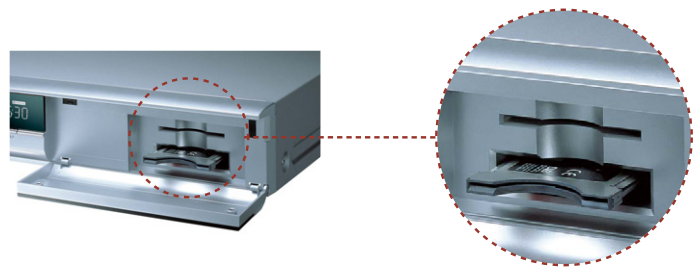

PREMIERE Smartcard Reader

Das Zugangssystem für PREMIERE ist bereits integriert.

Common Interface

Für weitere PayTV-Sendungen stehen Ihnen zwei Common Interface Schnittstellen zur Verfügung.

VFD

Dank der alphanumerischen Anzeige können Sie alle wichtigen Senderinformationen ablesen.