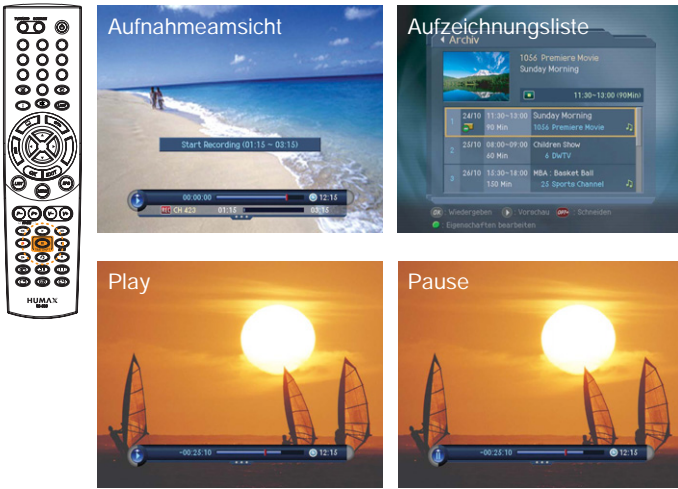

Zeitversetzt Fernsehen

- Bild-in-Bild (PIP) und Doppelbildschirm
- Timeshift - Funktion: Unterbrechen von laufenden Sendungen und späteres Fortsetzen (zeitversetzte Wiedergabe) bis zu zwei Stunden
- Wiederholen von frei wählbaren Filmausschnitten (Instant Replay)

Eigenschaften und Funktionen

Timeshift Recording

Mit der Timeshift - Funktion können Sie eine Live-Sendung anhalten und genau an derselben Stelle erneut beginnen. Der PDR-9700 zeichnet dabei im Hintergrund weiter für Sie auf.

Bild-in-Bild-Funktion

Die Bild-in-Bild Funktion sorgt dafür, dass Sie zwei Sendungen gleichzeitig genießen können.

Twin - Tuner Technologie

Zeichnen Sie eine Sendung auf und schauen Sie sich gleichzeitig eine andere Sendung an.