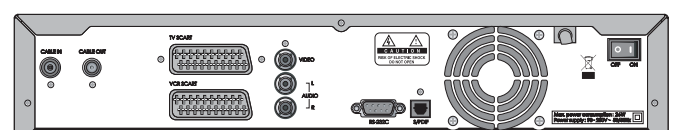

MPEG-II ISO/IEC 13818

Max. 15 Mbit/s
CVBS, RGB, S-Video
CVBS, S-Video
4:3, 16:9, letter box (default)
720 x 576; 720 x 480

MPEG/MusiCam Layer I&II

Single/Dual Mono/Stereo/Joint Stereo

4000
Alle, Satellit, Favoriten, Verschlüsselt
5

Videoausgang(CVBS, RGB, S-Video)
Audioausgang
Videoeingang (CVBS, RGB, S-Video)
Videoausgang (CVBS,RGB)
Audioeingang/-ausgang

8
VFD (alphanumerisch)
2
1

fixiert
LNB1 IN, LNB2 IN, LNB OUT (loopthrough)
2
1 Videoausgang, 2 Audioausgänge
1 RS-232C (9-pin)
1
ja

380 x 70 x 281 mm
3.7 Kg

1 Fernbedienung inkl. Batterien, Bedienungsanleitung,
Kurzanleitung, L/T Kabel, Scartkabel

AC 90-250
Max. 30 W
Max. 11 W

OAM

1.5 - 7 MS/s
16, 32, 64, 128, 256 OAM

IEC 169-24
IEC 169-24
51 - 858 MHz
-13dBmV bis 15 dBmV

MPEG-II ISO/IEC 13818

Max. 15 Mbit/s
CVBS, RGB, S-Video
CVBS, S-Video
4:3, 16:9, letter box (default)
720 x 576; 720 x 480

MPEG/MusiCam Layer I&II

Single/Dual Mono/Stereo/Joint Stereo

4000
Alle, Satellit, Favoriten, Verschlüsselt
5

Videoausgang(CVBS, RGB, S-Video)
Audioausgang
Videoeingang (CVBS, RGB, S-Video)
Videoausgang (CVBS,RGB)
Audioeingang/-ausgang

8
VFD (alphanumerisch)
2
1

fixiert
Cable In, Cable Out
2
1 Videoausgang, 2 Audioausgänge
1 RS-232C (9-pin)
1
ja

380 x 70 x 281 mm
3.7 Kg

1 Fernbedienung inkl. Batterien, Bedienungsanleitung,
Kurzanleitung, Scartkabel, Antennenkabel

Der Hersteller behält sich vor, die angegebenen technischen Spezifikationen ohne vorherige Ankündigung gegebenenfalls zu ändern. Ebenso behalten wir uns vor Druckfehler nicht auszuschließen.