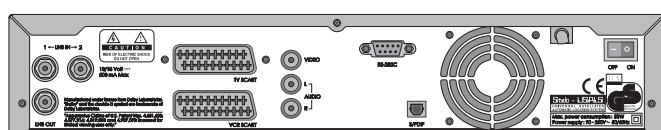

MPEG-II ISO/IEC 13818

Max. 15 Mbit/s
CVBS, RGB, S-Video
CVBS, S-Video
4:3, 16:9, letter box (default)
720 x 576; 720 x 480

MPEG/MusiCam Layer I&II

Single/Dual Mono/Stereo/Joint Stereo

4000
Alle, Satellit, Favoriten, Verschlüsselt
5

Videoausgang(CVBS, RGB, S-Video)
Audioausgang
Videoeingang (CVBS, RGB, S-Video)
Videoausgang (CVBS,RGB)
Audioeingang/-ausgang

8
VFD (alphanumerisch)
2
1

fixiert
LNB1 IN, LNB2 IN, LNB OUT (loopthrough)
2
1 Videoausgang, 2 Audioausgänge
1 RS-232C (9-pin)
1
ja

380 x 70 x 281 mm
3.7 Kg

1 Fernbedienung inkl. Batterien, Bedienungsanleitung,
Kurzanleitung, L/T Kabel, Scartkabel

AC 90-250
Max. 30 W
Max. 11 W

OAM

1.5 - 7 MS/s
16, 32, 64, 128, 256 OAM

IEC 169-24
IEC 169-24
51 - 858 MHz
-13dBmV bis 15 dBmV

MPEG-II ISO/IEC 13818

Max. 15 Mbit/s
CVBS, RGB, S-Video
CVBS, S-Video
4:3, 16:9, letter box (default)
720 x 576; 720 x 480

MPEG/MusiCam Layer I&II

Single/Dual Mono/Stereo/Joint Stereo

4000
Alle, Satellit, Favoriten, Verschlüsselt
5

Videoausgang(CVBS, RGB, S-Video)
Audioausgang
Videoeingang (CVBS, RGB, S-Video)
Videoausgang (CVBS,RGB)
Audioeingang/-ausgang

8
VFD (alphanumerisch)
2
1

fixiert
Cable In, Cable Out
2
1 Videoausgang, 2 Audioausgänge
1 RS-232C (9-pin)
1
ja

380 x 70 x 281 mm
3.7 Kg

1 Fernbedienung inkl. Batterien, Bedienungsanleitung,
Kurzanleitung, Scartkabel, Antennenkabel

Der Hersteller behält sich vor, die angegebenen technischen Spezifikationen ohne vorherige Ankündigung gegebenenfalls zu ändern. Ebenso behalten wir uns vor Druckfehler nicht auszuschließen.