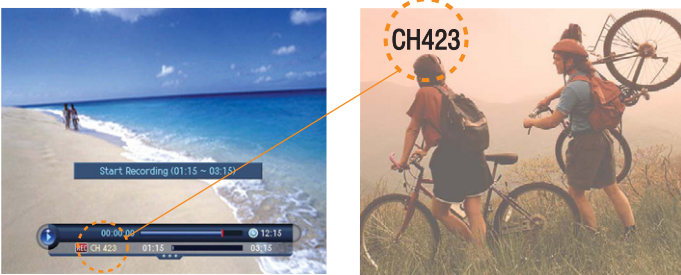

Twin - Tuner Technologie

Zeichnen Sie eine Sendung auf und schauen Sie sich gleichzeitig eine andere Sendung an.

Komfortable Programmierung von Aufzeichnungen mit der elektronischen Programmzeitschrift (EPG)

Schnittfunktionen

Filmausschnitte (z.B. Werbepausen) können nachträglich einfach gespeichert, gelöscht oder geteilt werden.